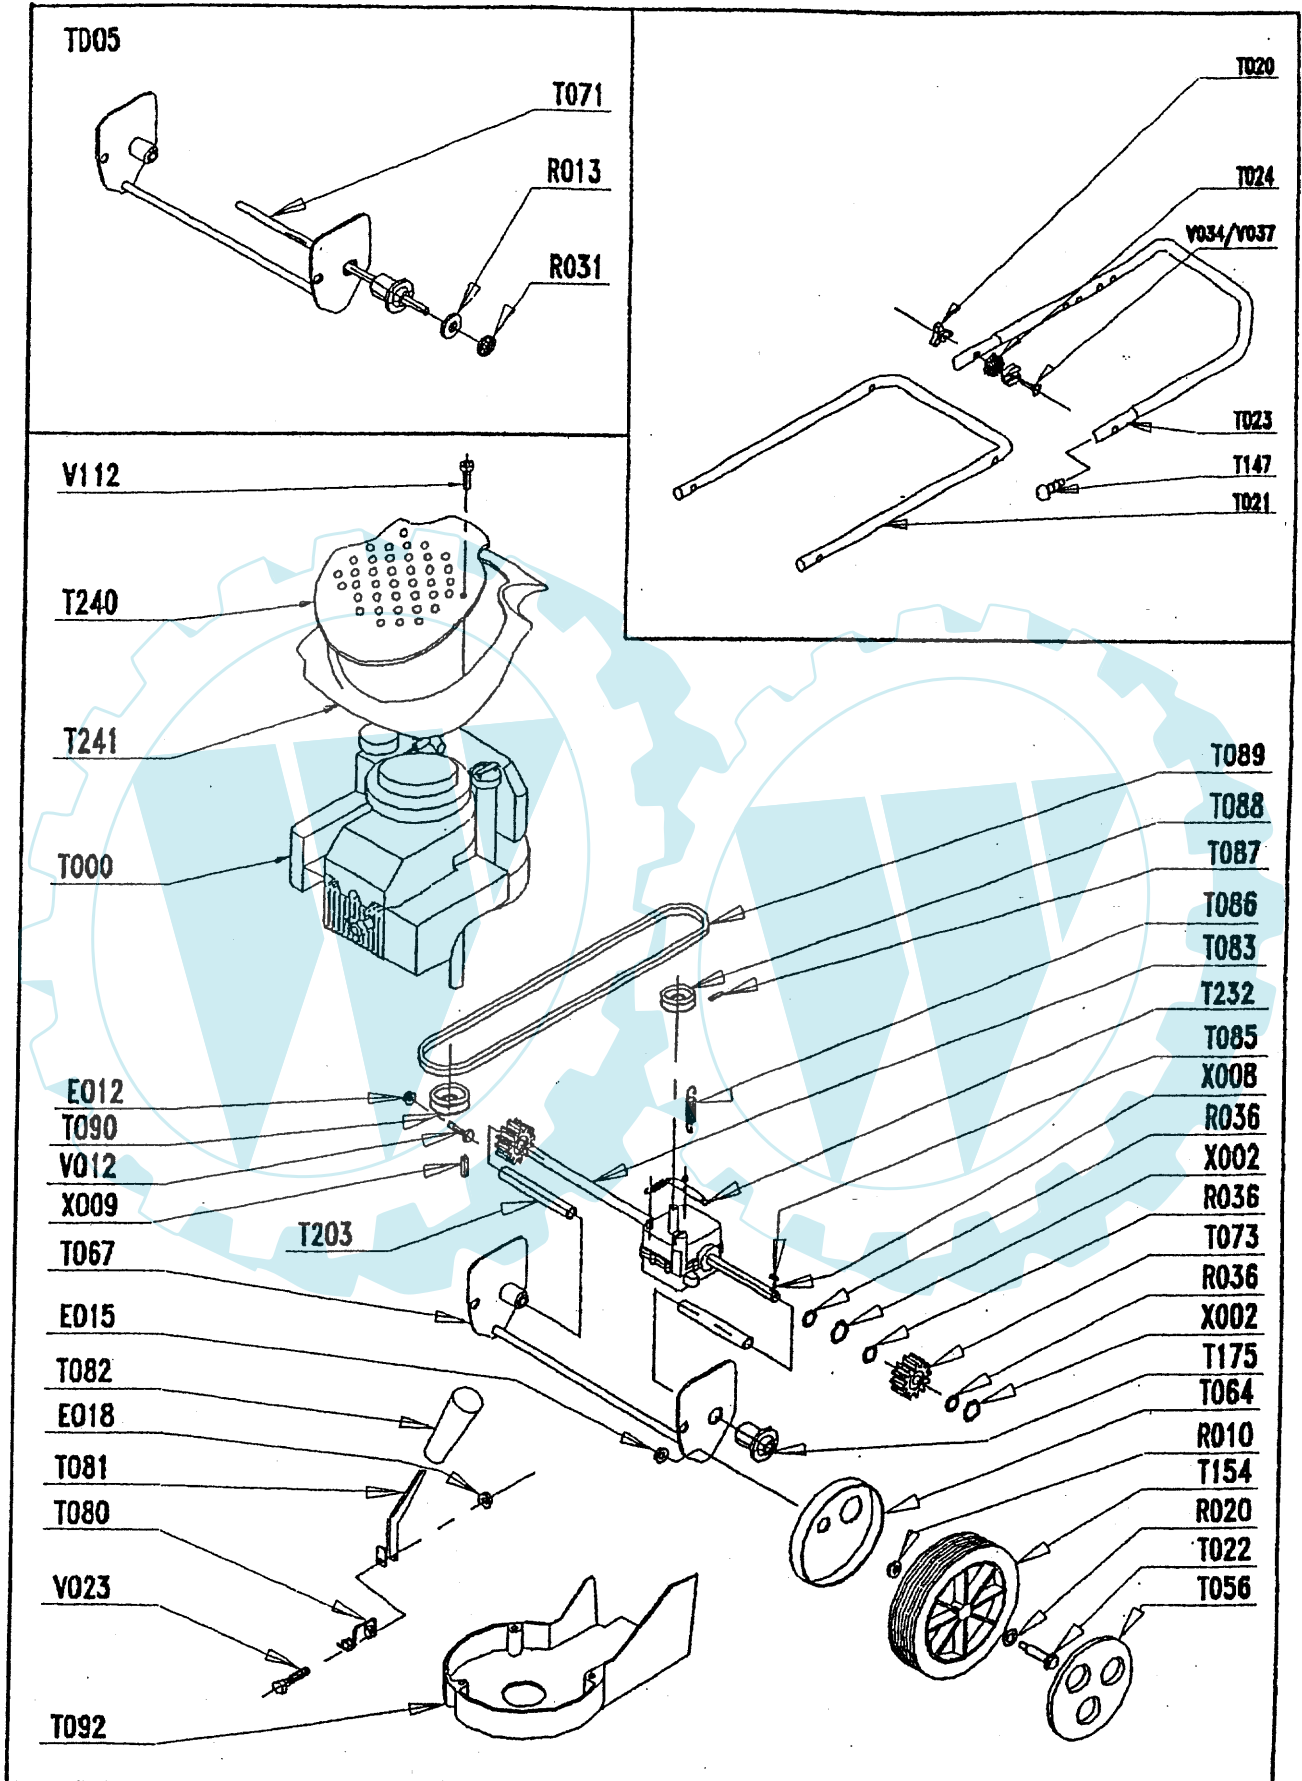

PROGRAMM 2001

HB4046BLRE

ANTRIEBSMÄHER mit ELEKTROSTART

Radantrieb	vorhanden
Chassis	Stahlblech 48 cm
Schnittbreite	46 cm
Motor	Briggs & Stratton ES40 mit Elektrostart
Chassisfarbe	Grün, RAL 6005
Holm	vormontiert, schwarz
Grasfangbehälter	60-Liter-Fangsack, schwarz, mit Floraself-Aufdruck und Top-Cover
Schnitthöhenverstellung	Einzelradverstellung vorn, zentral hinten
Laufräder	Durchm. 175 mm, kugelgelagert, mit gelben Radkappen
GRANJA-Art.-Nr *	00023363
Hornbach-Art.-Nr.	3430680
Hornbach-EAN	4306517009083

* erscheint auf dem Herstellerschild auf dem Gerät

Alle Angaben ohne Vertragswert

REPERES CODE ARTICLE

E012	90892078
E014	90100044
E015	90315001
E018	90805503
E019	90805504
E021	90105406
R006	90105058
R010	90807502
R020	90892018
R027	90892058
R036	91322037
T000	00100356
T003	90803168/V
T004	90892046
T005	90803018
T006	90800114
T007	90803044
T008	90803042
T009	90800016
T012B	90892404
T013	100403/8
T014	M6116
T015	90892550
T016	M6121
T017	M6114
T018	90892458
T020	90892066
T022	90892562
T023	90892561
T025	92100129
T026	M5757
T027	90803161
T028	90803183
T030	90892507/N
T031	101103/7
T032	90803058
T033	97047823
T034	90892616
T036	90892407
T038	90892534/N
T049	90991112
T056	M5938/J1
T064	M5565
T066	97047017
T067	90892640/N
T069	90895025
T073	M5559
T080	90803030
T081	90803029
T082	90803039

REPERES CODE ARTICLE

T083	90803131
T085	90803036
T086	90803130
T087	EFT00080
T088	EFT00082
T089	90805065
T090	90803032
T092	90803012
T094	90892349
T111	90991812
T117	90892568
T147	90800013
T154	M5562
T155	90100692
T170	M4731
T175	90803092
T181	M5859
T183	90892545/N
T193	M4823
V001	90105047
V003	90892074
V012	90105095
V018	90105001
V022	90105072
V023	90105086
V032	92005020
V067	90800004
V073	92005225
V083	90105115
V085	90105109
X002	90892026
X008	90803035
X009	90895012