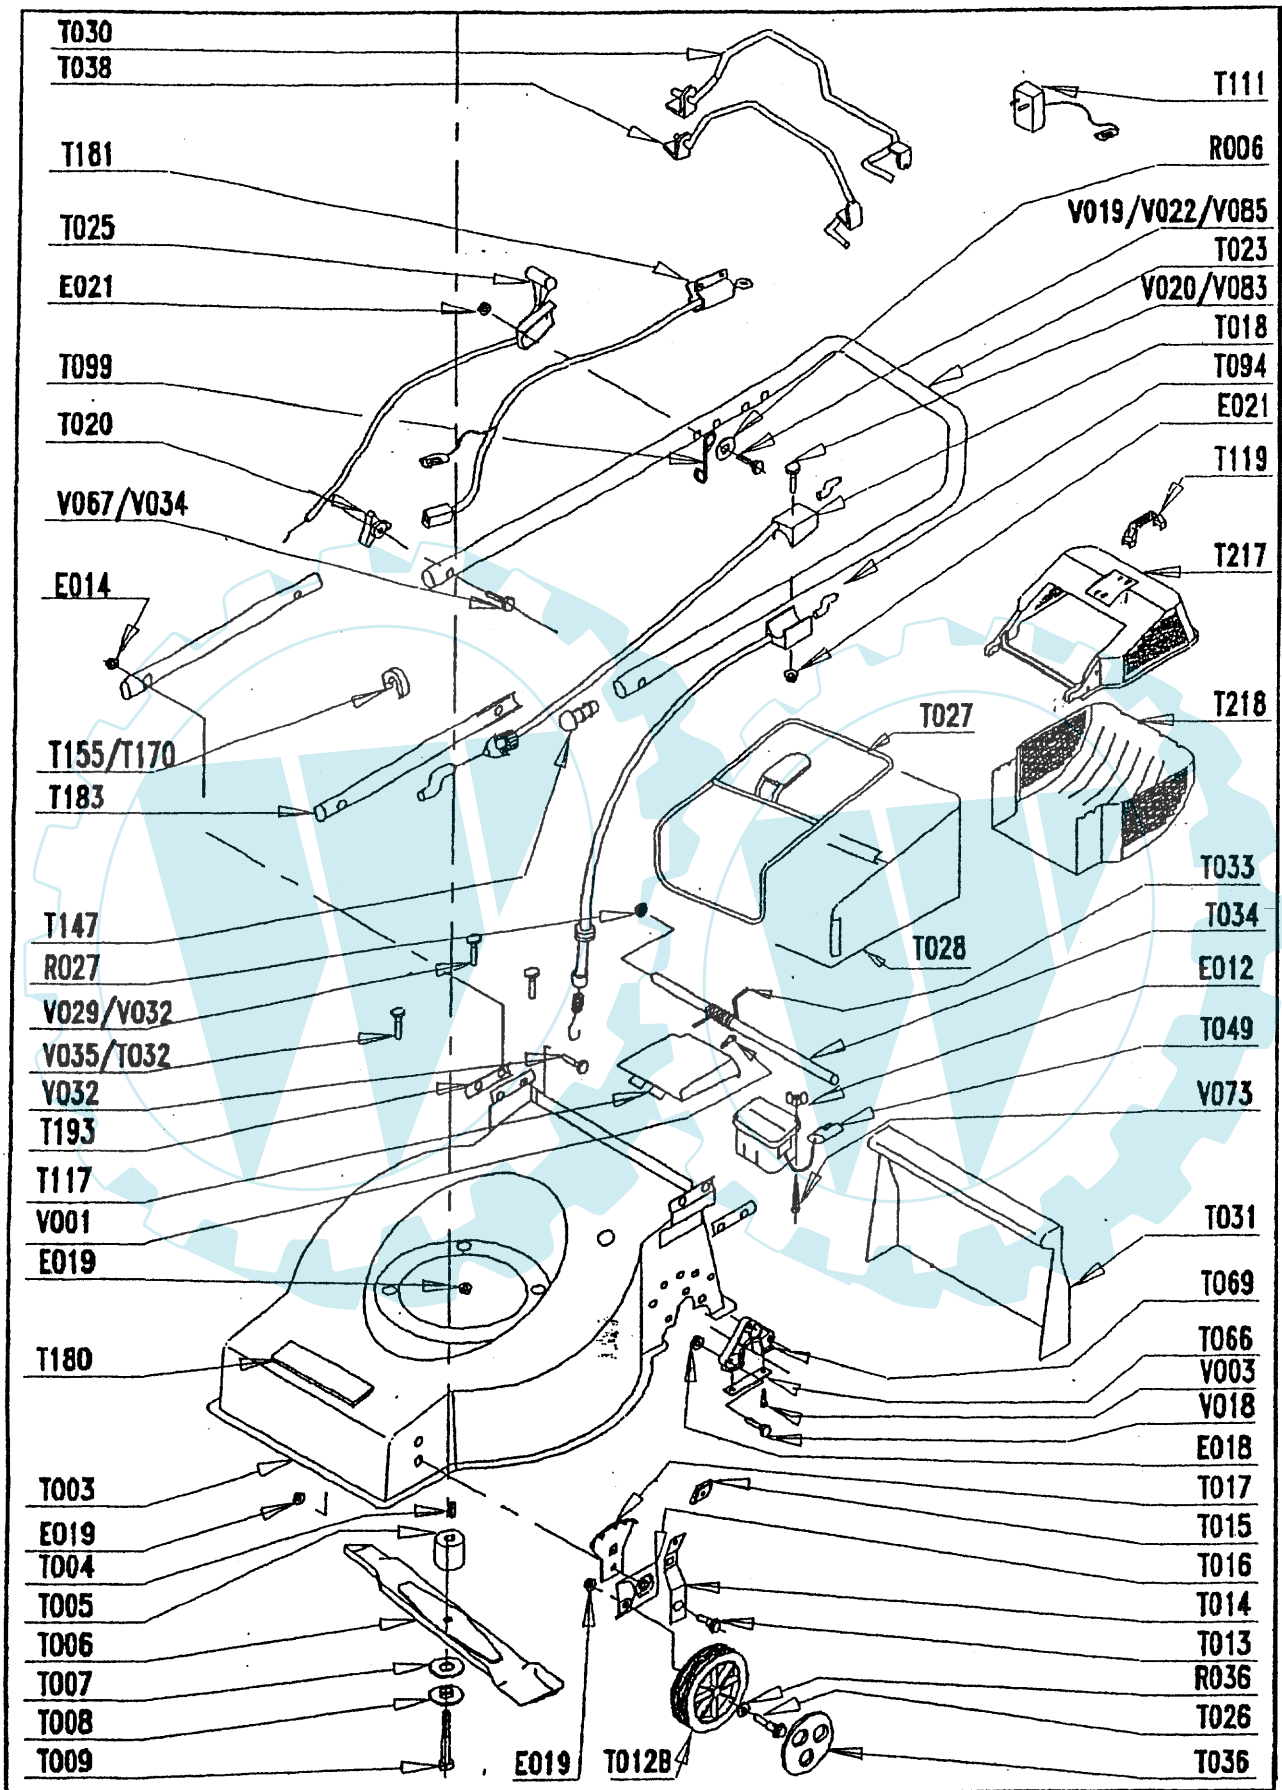

PROGRAMM 2001

HB4046BLRE

ANTRIEBSMÄHER mit ELEKTROSTART

Radantrieb	vorhanden
Chassis	Stahlblech 48 cm
Schnittbreite	46 cm
Motor	Briggs & Stratton ES40 mit Elektrostart
Chassisfarbe	Grün, RAL 6005
Holm	vormontiert, schwarz
Grasfangbehälter	60-Liter-Fangsack, schwarz, mit Floraself-Aufdruck und Top-Cover
Schnitthöhenverstellung	Einzelradverstellung vorn, zentral hinten
Laufräder	Durchm. 175 mm, kugelgelagert, mit gelben Radkappen
GRANJA-Art.-Nr *	00023363
Hornbach-Art.-Nr.	3430680
Hornbach-EAN	4306517009083

* erscheint auf dem Herstellerschild auf dem Gerät

Alle Angaben ohne Vertragswert

REPERES CODE ARTICLE

E012	90892078
E014	90100044
E015	90315001
E018	90805503
E019	90805504
E021	90105406
R006	90105058
R010	90807502
R020	90892018
R027	90892058
R036	91322037
T000	00100356
T003	90803168/V
T004	90892046
T005	90803018
T006	90800114
T007	90803044
T008	90803042
T009	90800016
T012B	90892404
T013	100403/8
T014	M6116
T015	90892550
T016	M6121
T017	M6114
T018	90892458
T020	90892066
T022	90892562
T023	90892561
T025	92100129
T026	M5757
T027	90803161
T028	90803183
T030	90892507/N
T031	101103/7
T032	90803058
T033	97047823
T034	90892616
T036	90892407
T038	90892534/N
T049	90991112
T056	M5938/J1
T064	M5565
T066	97047017
T067	90892640/N
T069	90895025
T073	M5559
T080	90803030
T081	90803029
T082	90803039

REPERES CODE ARTICLE

T083	90803131
T085	90803036
T086	90803130
T087	EFT00080
T088	EFT00082
T089	90805065
T090	90803032
T092	90803012
T094	90892349
T111	90991812
T117	90892568
T147	90800013
T154	M5562
T155	90100692
T170	M4731
T175	90803092
T181	M5859
T183	90892545/N
T193	M4823
V001	90105047
V003	90892074
V012	90105095
V018	90105001
V022	90105072
V023	90105086
V032	92005020
V067	90800004
V073	92005225
V083	90105115
V085	90105109
X002	90892026
X008	90803035
X009	90895012